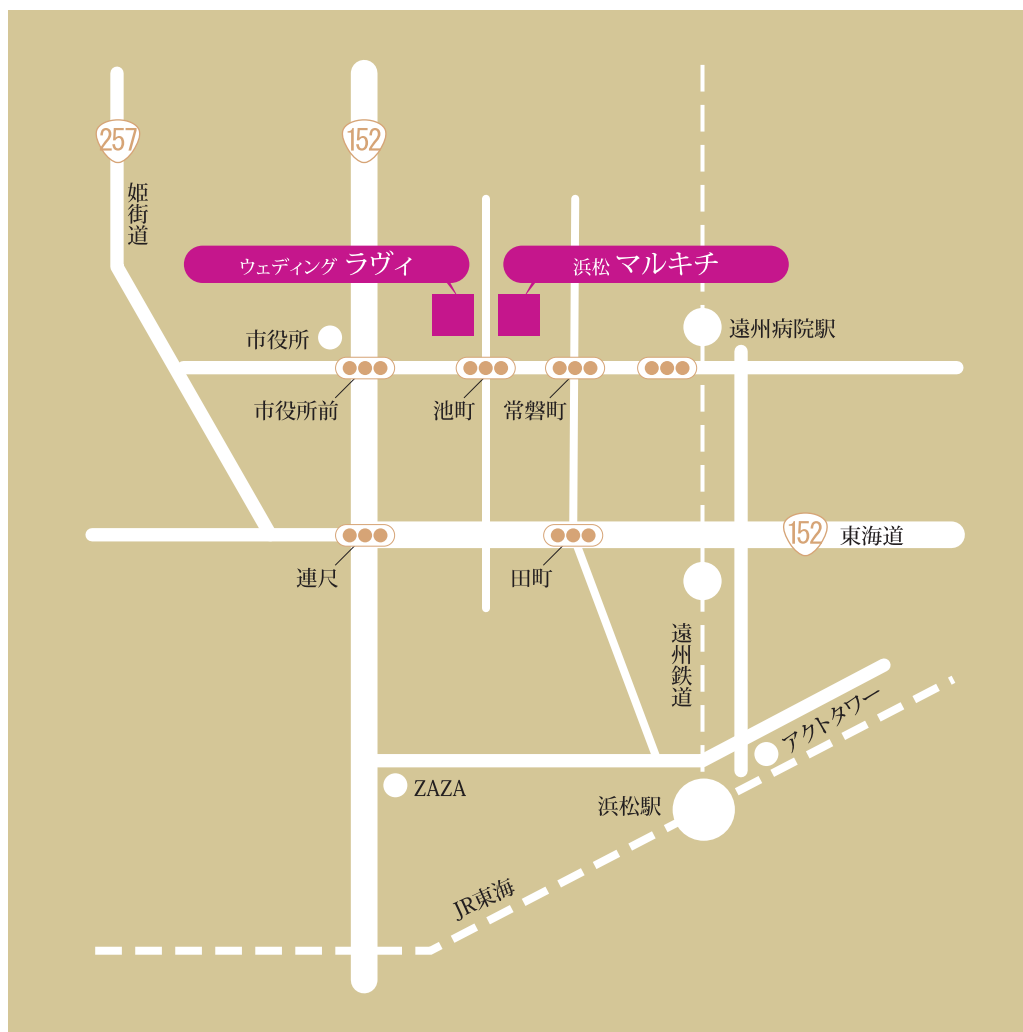

Access Map

浜松マルキチ アクセスマップ

〒430-0949 静岡県浜松市尾張町125-26 駐車場 15台(無料)

TEL: 053-458-0123 e-mail: info@marukichi.biz

営業時間/10:00~19:00 定休日/火・水曜日

JR浜松駅から約1km 徒歩13分 / 遠州鉄道 遠州病院駅から約400m 徒歩5分

www.marukichi.biz